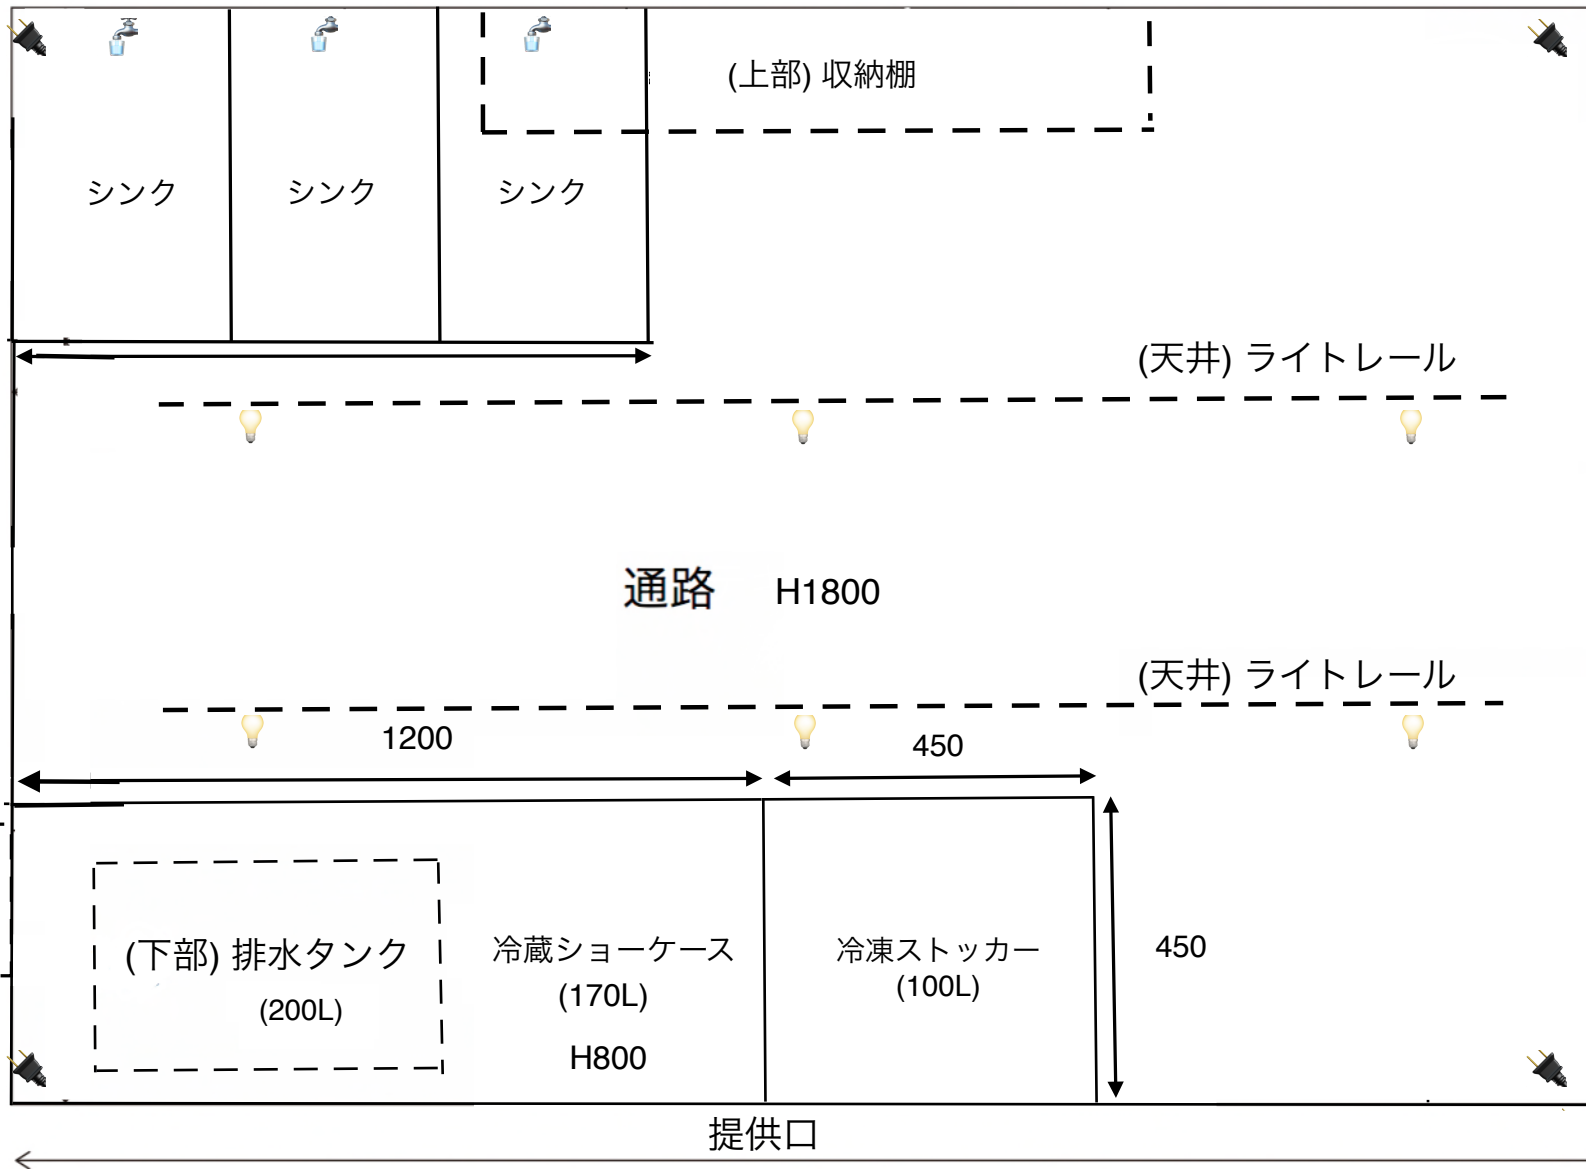

アトラス13

運転席側

(外部電源口)
1800
通用口
(外部電源口)

提供口

3000